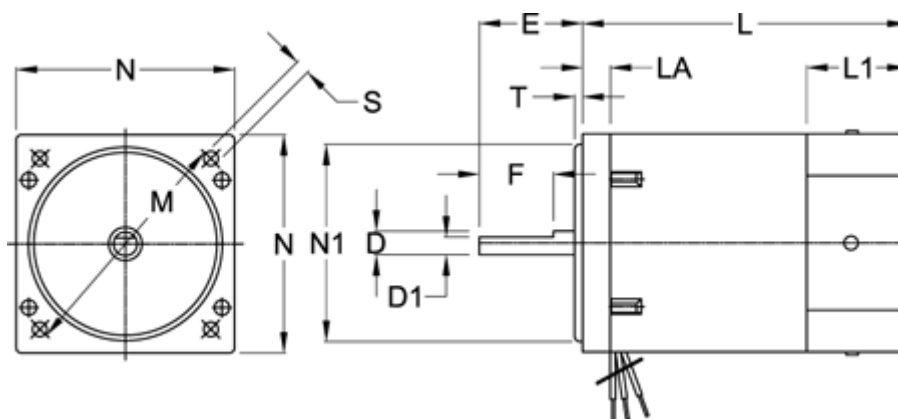

Varenummer: 722090120146
Beskrivelse: Induktionsmotor 9IF120S4C 120W
1250om 1x220-240V 50HZ glat aksel

Mål

| | |
|-----------|-----------------|
| D1 = 11 | N = 90 |
| D Ø = 12 | N1 Ø = 83 |
| E = 37 | S = 4xØ6,5 |
| F = 30 | T = 2 |
| L = 135 | Vægt (kg) = 3.2 |
| L1 = 40 | |
| LA = 6.5 | |
| M Ø = 104 | |